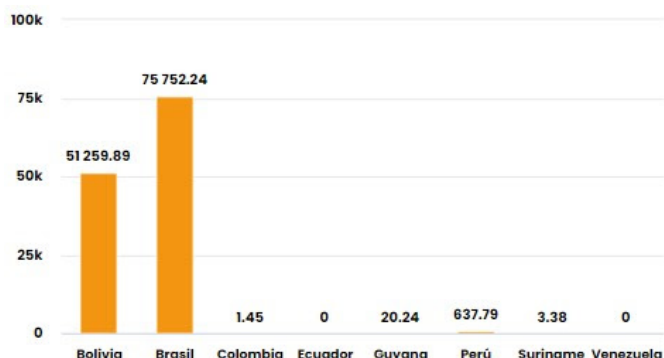

Hectáreas (miles) de área proyectada afectadas por nuevos eventos por País el día 09/09/24

Número de eventos de Incendios-Quemas en los PM durante el mes de 9-2024

Número de eventos de Incendios-Quemas durante los últimos 12 meses