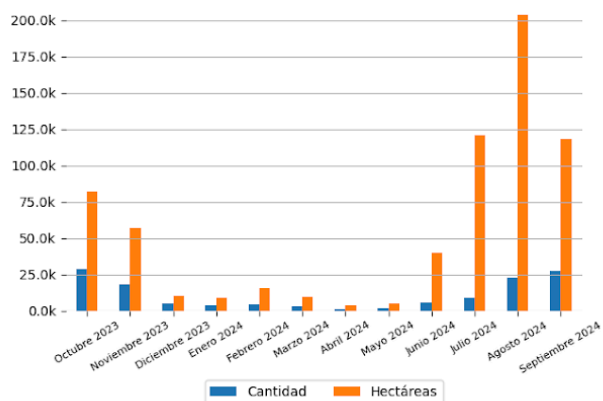

Así mismo, se ha identificado 10 eventos de fuego activos próximos a línea de frontera (hasta 1 km de distancia desde los límites territoriales hacia el interior de cada país), y 16 eventos activos sobre la línea de frontera, los 26 eventos de incendios tranfronterizos están localizados entre Bolivia, Brasil y Perú.

Número de Eventos de incendio-quemada y cantidad de Hectáreas afectadas por País el día: 09/09/2024

Número de nuevos eventos de Incendios-Quemas activados por País el día 09/09/24

Hectáreas (miles) de área proyectada afectadas por nuevos eventos por País el día 09/09/24

Número de eventos de Incendios-Quemas durante los últimos 12 meses

Número de eventos de Incendios-Quemas en los PM durante el mes de 9-2024

10 ÁREAS NATURALES PROTEGIDAS MÁS AFECTADAS

- Área De Proteção Ambiental Triunfo Do Xingu, Estação Ecológica Da Terra Do Meio - Brasil
- Parque Estadual Do Guirá - Brasil
- Reserva Biológica Nascentes Serra Do Cachimbo - Brasil
- Estação Ecológica Da Serra Das Araras - Brasil

10 TERRITORIOS INDÍGENAS MÁS AFECTADOS

- Kayapó - Brasil
- Guató - Brasil
- Menkragnoti - Brasil
- Perigara, Baía dos Guató - Brasil
- Kayapó - Brasil
- Paresí, Utiariti - Brasil
- Pimentel Barbosa - Brasil