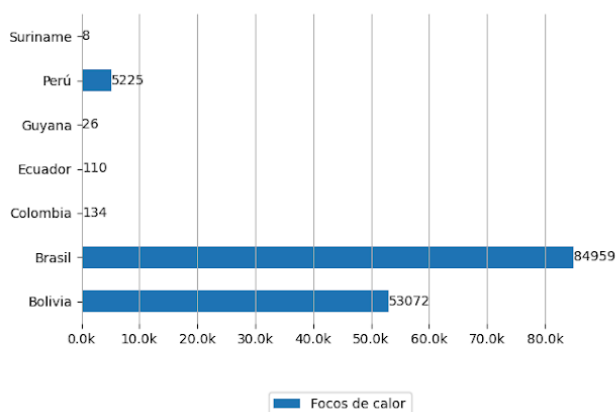

- Reserva Extrativista Rio Preto-Jacundá, Floresta Nacional De Jacundá - Brasil
- Reserva Extrativista Rio Ouro Preto, Parque Estadual De Guajará-Mirim, Parque Nacional De Pacaás Novos - Brasil
- Reserva Extrativista Ituxí, Floresta Nacional Do Iquiri, Parque Nacional Matinguari - Brasil
- Área De Proteção Ambiental Nascentes Do Rio Paraguai - Brasil
- Floresta Nacional Do Jamanxim - Brasil
- Parque Nacional Do Acari - Brasil

- Karipuna, Uru-Eu-Wau-Wau - Brasil
- Baú - Brasil
- Baú - Brasil

Focos de Calor

El siguiente reporte de Focos de Calor presenta información acerca de la detección satelital de variaciones en la temperatura de la superficie terrestre en el territorio Amazónico, con alta probabilidad de corresponder a Incendios o Quemas. Estos datos son obtenidos del portal de Datos abiertos del INPE

Focos de Calor por País del día 08/09/2024