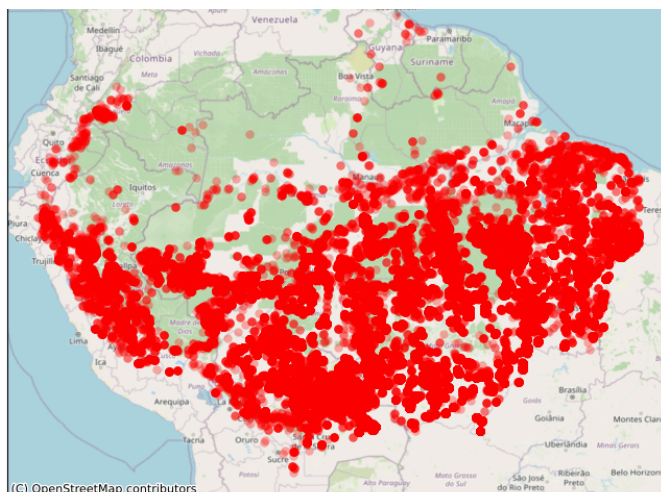

Mapa de Distribución de focos de calor detectados el día 08/09/2024

Pronósticos en la Región

Riesgo de Incendios

Pronósticos de Riesgo de Fuego con el corte amazónico, los gráficos fueron obtenidos del Portal do Programa Queimadas do INPE