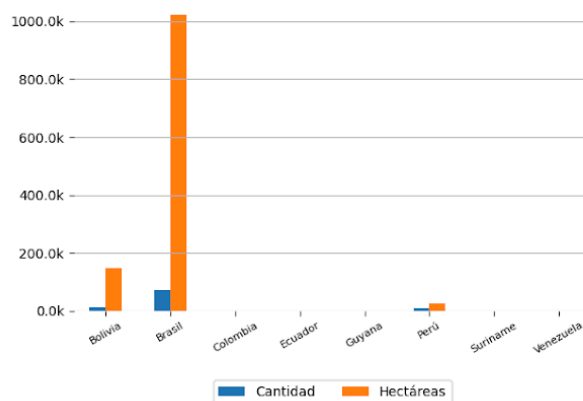

Así mismo, se ha identificado 10 eventos de fuego activos próximos a línea de frontera (hasta 1 km de distancia desde los límites territoriales hacia el interior de cada país), y 16 eventos activos sobre la línea de frontera, los 26 eventos de incendios tranfronterizos están localizados entre Bolivia, Brasil y Perú.

Número de Eventos de incendio-quemada y cantidad de Hectáreas afectadas por País el día: 09/09/2024

Número de nuevos eventos de Incendios-Quemas activados por País el día 09/09/24

Hectáreas (miles) de área proyectada afectadas por nuevos eventos por País el día 09/09/24

Número de eventos de Incendios-Quemas durante los últimos 12 meses

Número de eventos de Incendios-Quemas en los PM durante el mes de 9-2024

10 ÁREAS NATURALES PROTEGIDAS MÁS AFECTADAS

- Área De Proteção Ambiental Triunfo Do Xingu, Estação Ecológica Da Terra Do Meio - Brasil
- Parque Estadual Do Guirá - Brasil
- Reserva Biológica Nascentes Serra Do Cachimbo - Brasil
- Estação Ecológica Da Serra Das Araras - Brasil

10 TERRITORIOS INDÍGENAS MÁS AFECTADOS

- Kayapó - Brasil
- Guató - Brasil
- Menkragnoti - Brasil
- Perigara, Baía dos Guató - Brasil
- Kayapó - Brasil
- Paresí, Utiariti - Brasil
- Pimentel Barbosa - Brasil