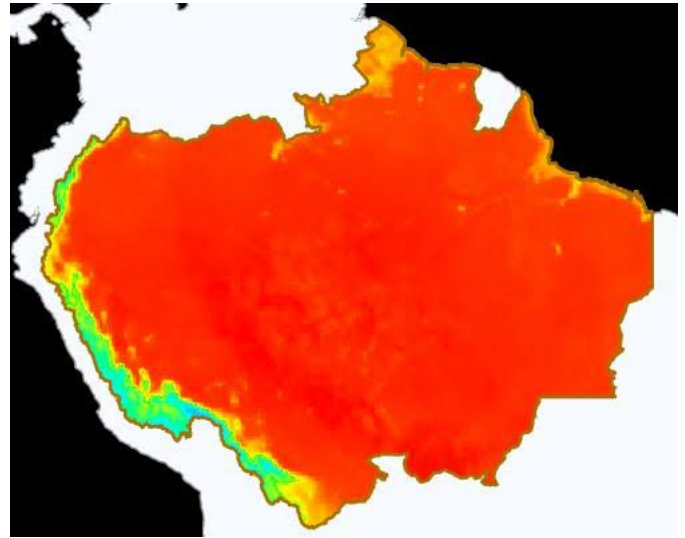

Pronóstico de Temperatura Máxima del día
09/09/2024

Pronóstico de Temperatura Máxima para el día
12/09/2024