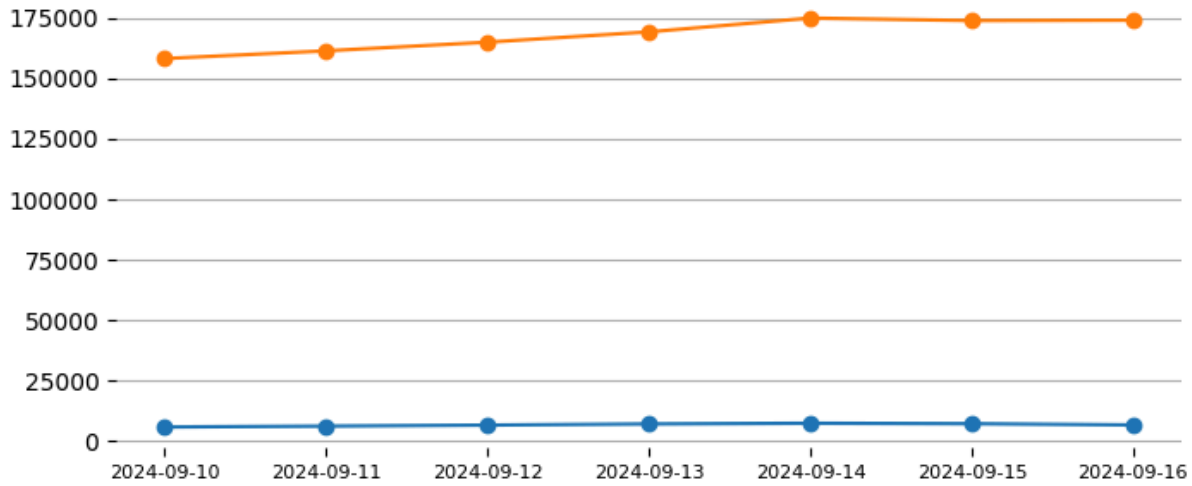

Así mismo, se ha identificado 10 eventos de fuego activos próximos a línea de frontera (hasta 1 km de distancia desde los límites territoriales hacia el interior de cada país), y 16 eventos activos sobre la línea de frontera, los 26 eventos de incendios tranfronterizos están localizados entre Bolivia, Brasil y Perú.

Eventos de Incendios-Quemas activos el día 09/09/2024

Número de eventos

Resto ANP Territorios Indígenas

Número de hectáreas (miles) de área proyectada o de influencia

ANP Territorios Indígenas Resto

Eventos de Incendios- Quemas activos en la última semana