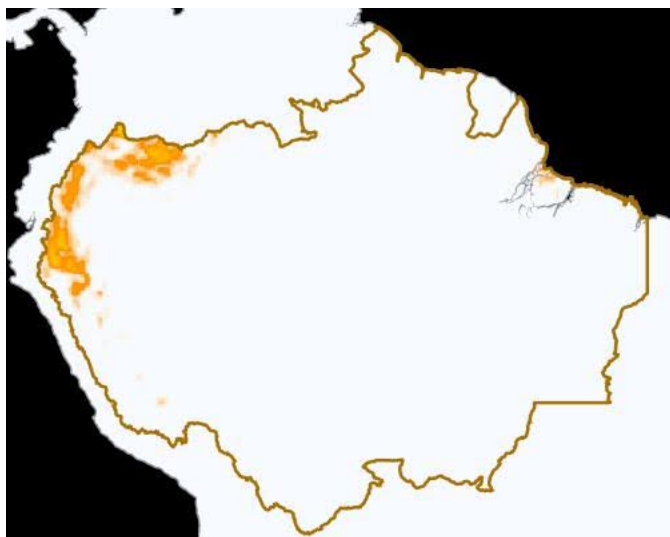

Pronósticos de Precipitación del día 09/09/2024