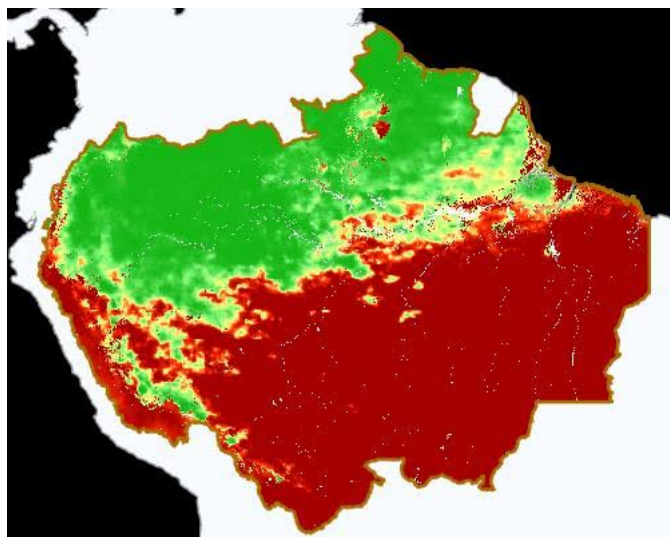

Pronóstico de Riesgo de Fuego del día 09/09/2024

Pronóstico de Riesgo de Fuego para el día 12/09/2024

Leyenda

Precipitación

Pronósticos de Precipitación con el corte amazónico, los gráficos fueron obtenidos del Portal do Programa Queimadas do INPE