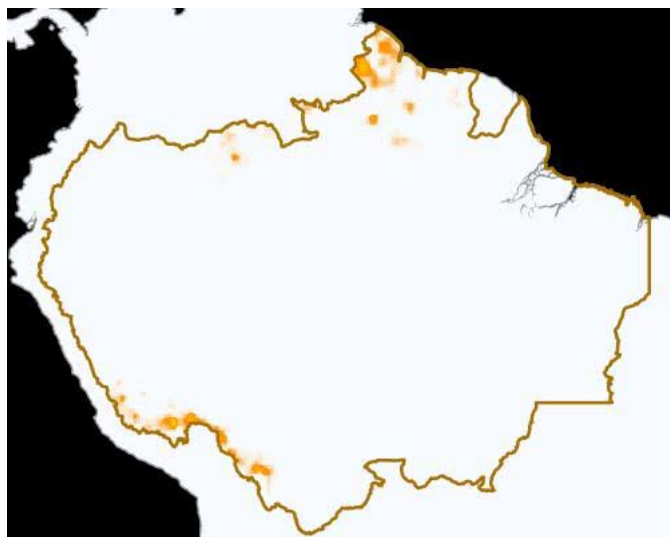

Pronósticos de Precipitación para el día 12/09/2024