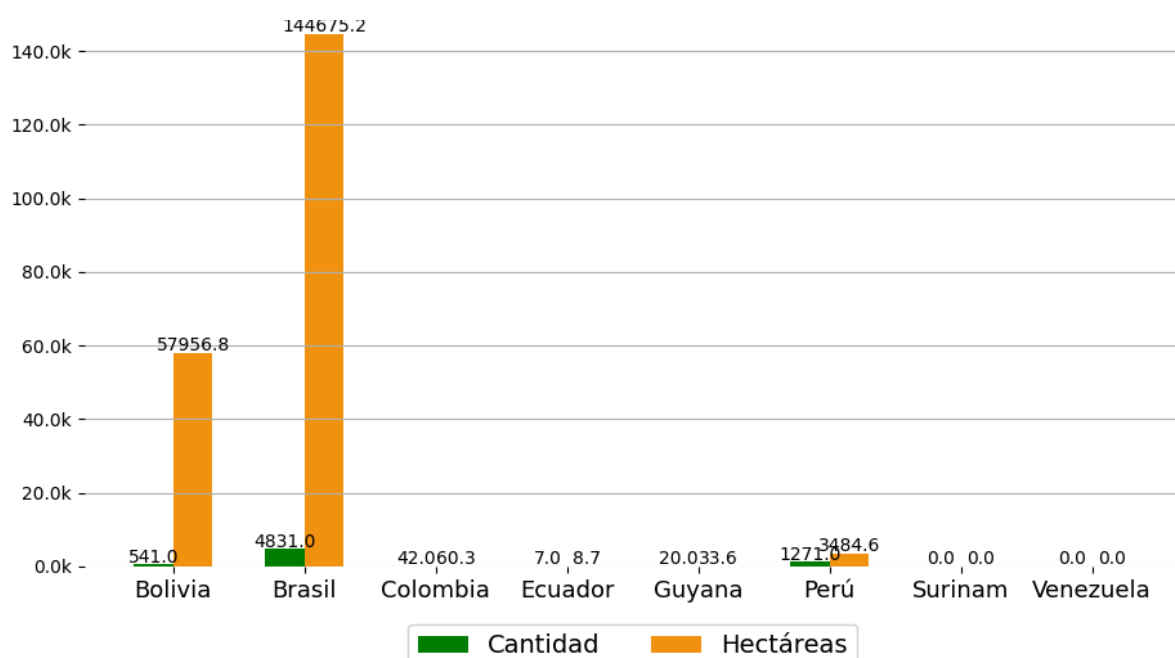

Número de eventos de Incendios-Quemas durante los últimos 12 meses

10 ÁREAS NATURALES PROTEGIDAS MÁS AFECTADAS

- Área De Proteção Ambiental Triunfo Do Xingu, Estação Ecológica Da Terra Do Meio - Brasil
- Parque Estadual Do Guirá - Brasil
- Reserva Biológica Nascentes Serra Do Cachimbo - Brasil
- Estação Ecológica Da Serra Das Araras - Brasil

10 TERRITORIOS INDÍGENAS MÁS AFECTADOS

- Kayapó - Brasil
- Guató - Brasil
- Menkragnoti - Brasil
- Perigara, Baía dos Guató - Brasil
- Kayapó - Brasil
- Paresí, Utiariti - Brasil
- Pimentel Barbosa - Brasil