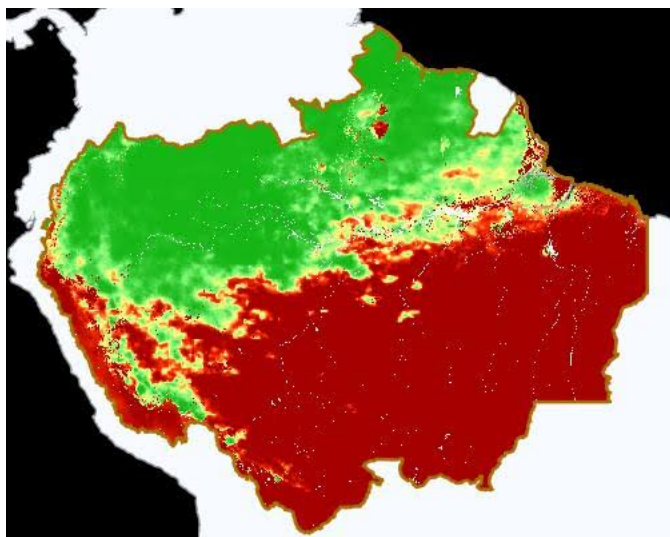

Pronóstico de Riesgo de Fuego del día 09/09/2024

Pronóstico de Riesgo de Fuego para el día 12/09/2024

Leyenda

Precipitación

Pronósticos de Precipitación con el corte amazónico, los gráficos fueron obtenidos del Portal do Programa Queimadas do INPE