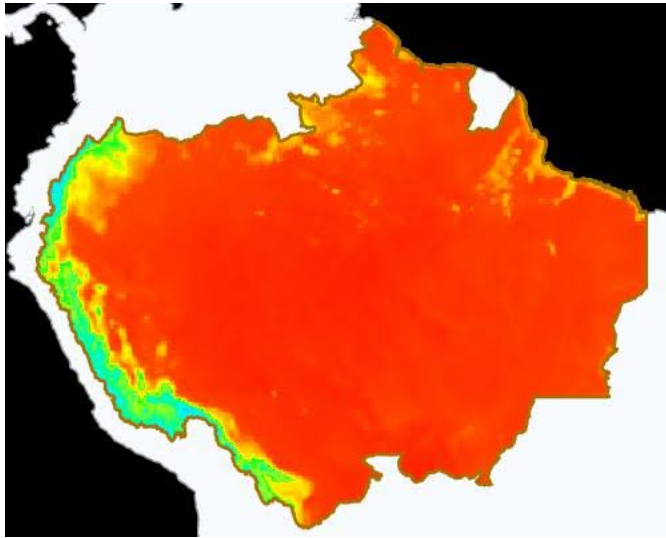

Pronóstico de Temperatura Máxima del día
09/09/2024

Pronóstico de Temperatura Máxima para el día
12/09/2024