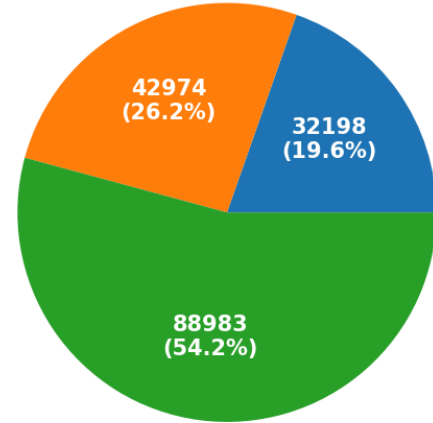

Número de hectáreas (miles) de área proyectada o de influencia

ANP Territorios Indígenas Resto