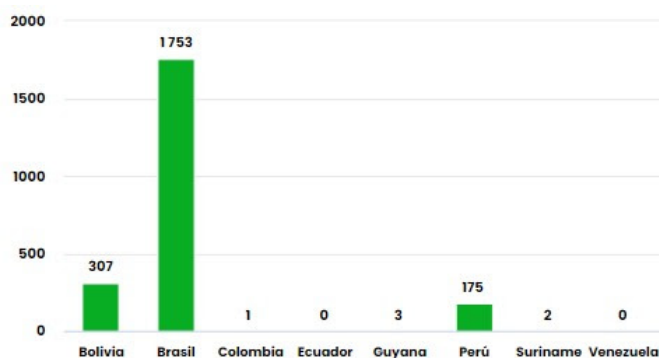

Número de nuevos eventos de Incendios-Quemas activados por País el día 09/09/24