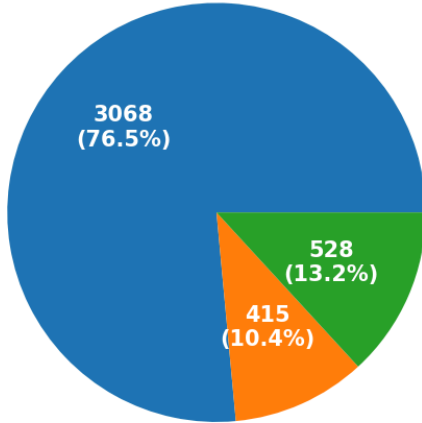

Además, es pertinente mencionar que al menos el 10,4% de estos eventos están desplegados sobre Áreas Naturales Protegidas (ANP). A la vez, es importante indicar que aproximadamente el 13.2% de eventos de incendio se localizan sobre Territorios Indígenas.

Eventos de Incendios-Quemas activos el día 09/09/2024

Número de eventos

Resto ANP Territorios Indígenas